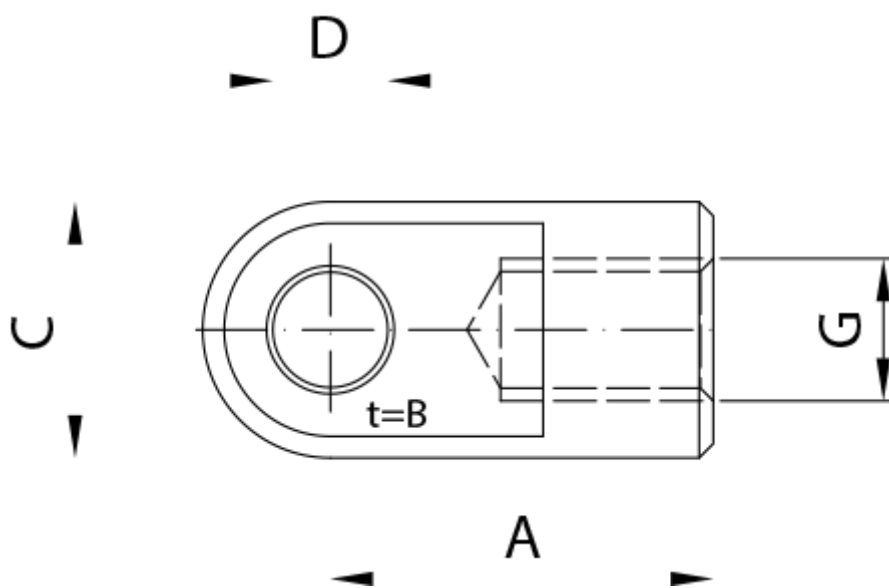

Varenummer: 04HAR27
Beskrivelse: Stabilus Industry Line Øje Stål
Type AR27 M8, Ø 8,1 mm, B=10 mm

Mål

A = 27
B = 10
C = 15
D = 8.1
G = M8